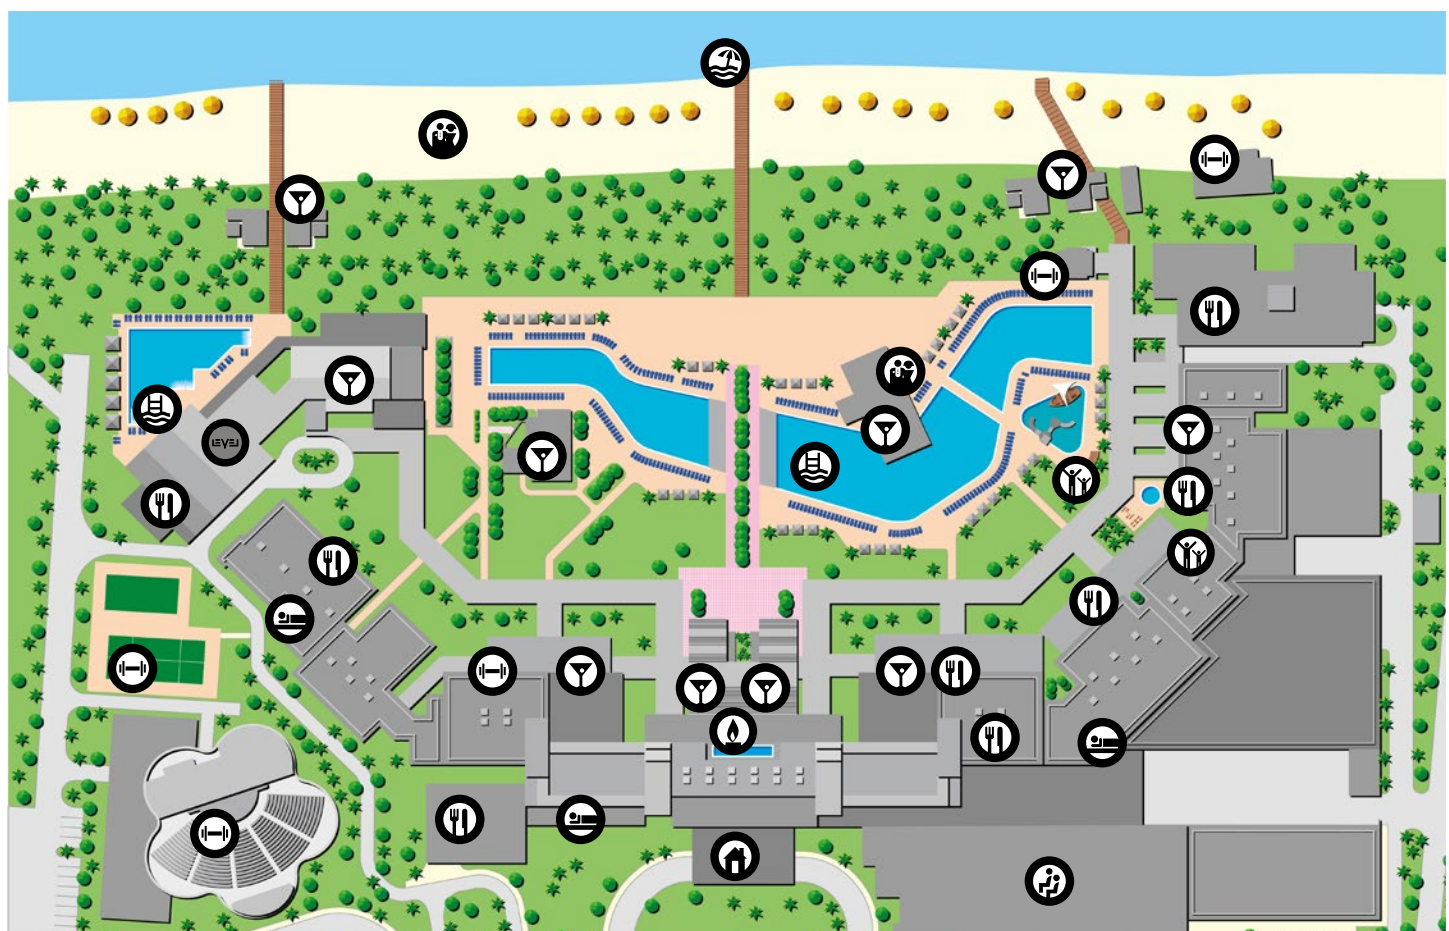

# MELIÀ INTERNACIONAL VARADERO

Avenida Las Américas, Km 1, Varadero, Matanzas, Cuba  
 C.P: 42200. Telf: (5345) 623100  
 melia.internacional@meliacuba.com  
 www.melia-internacional.com  
 f Meliá-Internacional-Cuba

## MAPA

## LEYENDA

- |  |                    |  |                       |  |                      |  |                       |
|--|--------------------|--|-----------------------|--|----------------------|--|-----------------------|
|  | EDIFICIO PRINCIPAL |  | RESTAURANTES          |  | FAMILIAS             |  | THE LEVEL             |
|  | HABITACIONES       |  | BARES                 |  | ÁREA DE CONVENCIONES |  | THE LEVEL ADULTS ONLY |
|  | PISCINA            |  | FACILIDADES GENERALES |  | YHI-SPA              |  | BODAS                 |
|  | PLAYA              |  |                       |  |                      |  |                       |