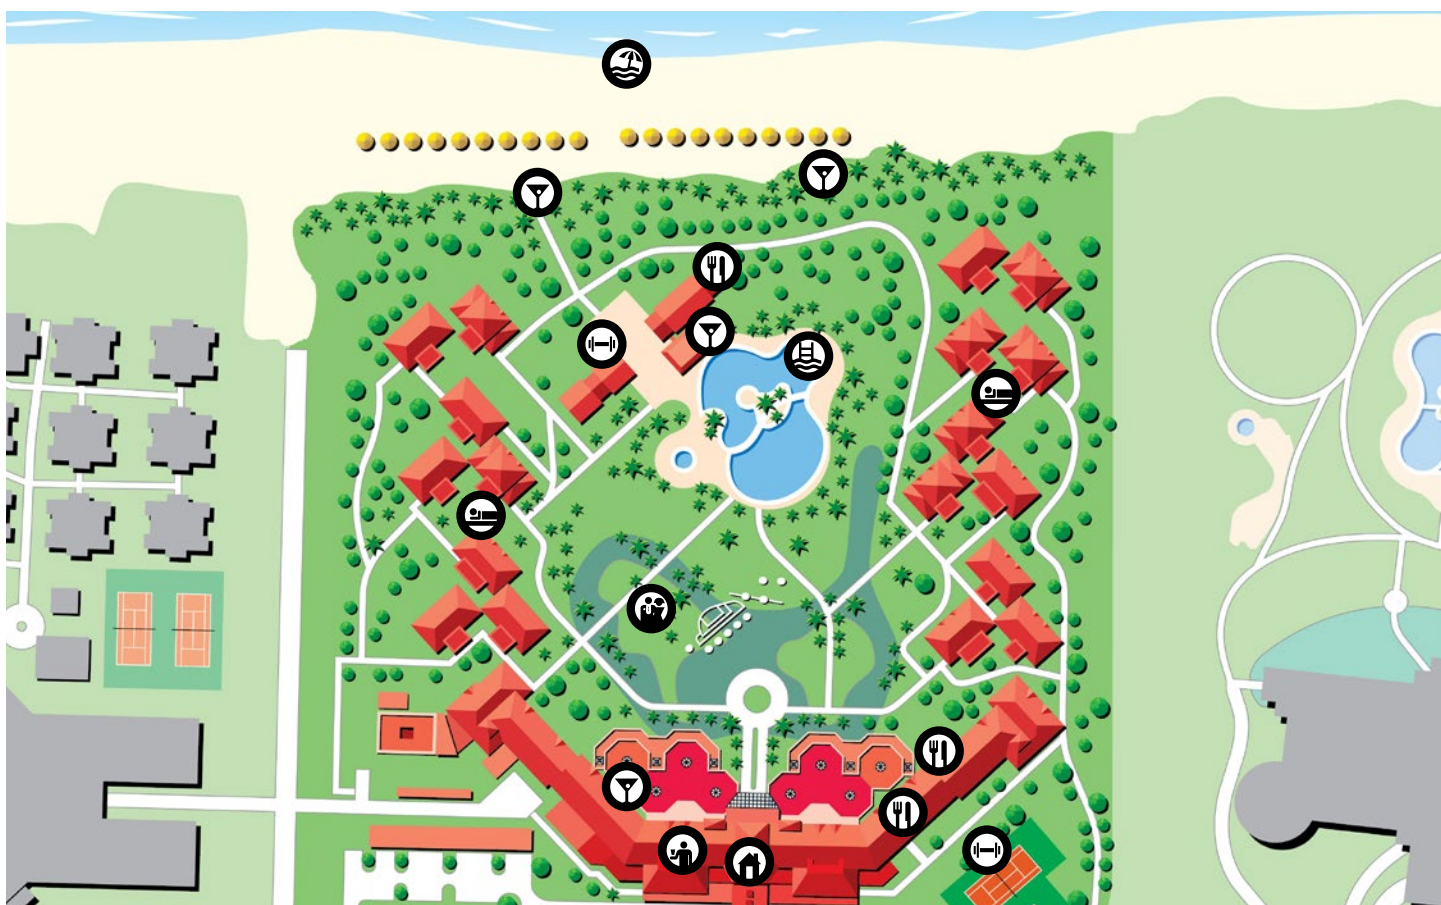

MELIÀ LAS ANTILLAS

Autopista Sur, Carretera Las Morlas, km 14, Varadero, Matanzas, Cuba
 C. P.: 42200. Telf: (53 45) 668470
 melia.las.antillas@meliacuba.com
 www.melia-lasantillas.com
 f MeliaLasAntillasCuba

ADULTS ONLY

MAPA

LEYENDA

- | | | | |
|---|--|---|--|
|  EDIFICIO PRINCIPAL |  PLAYA |  BARES |  PLANTA CONCIERGE |
|  HABITACIONES |  RESTAURANTES |  FACILIDADES GENERALES |  BODAS |
|  PISCINA | | | |