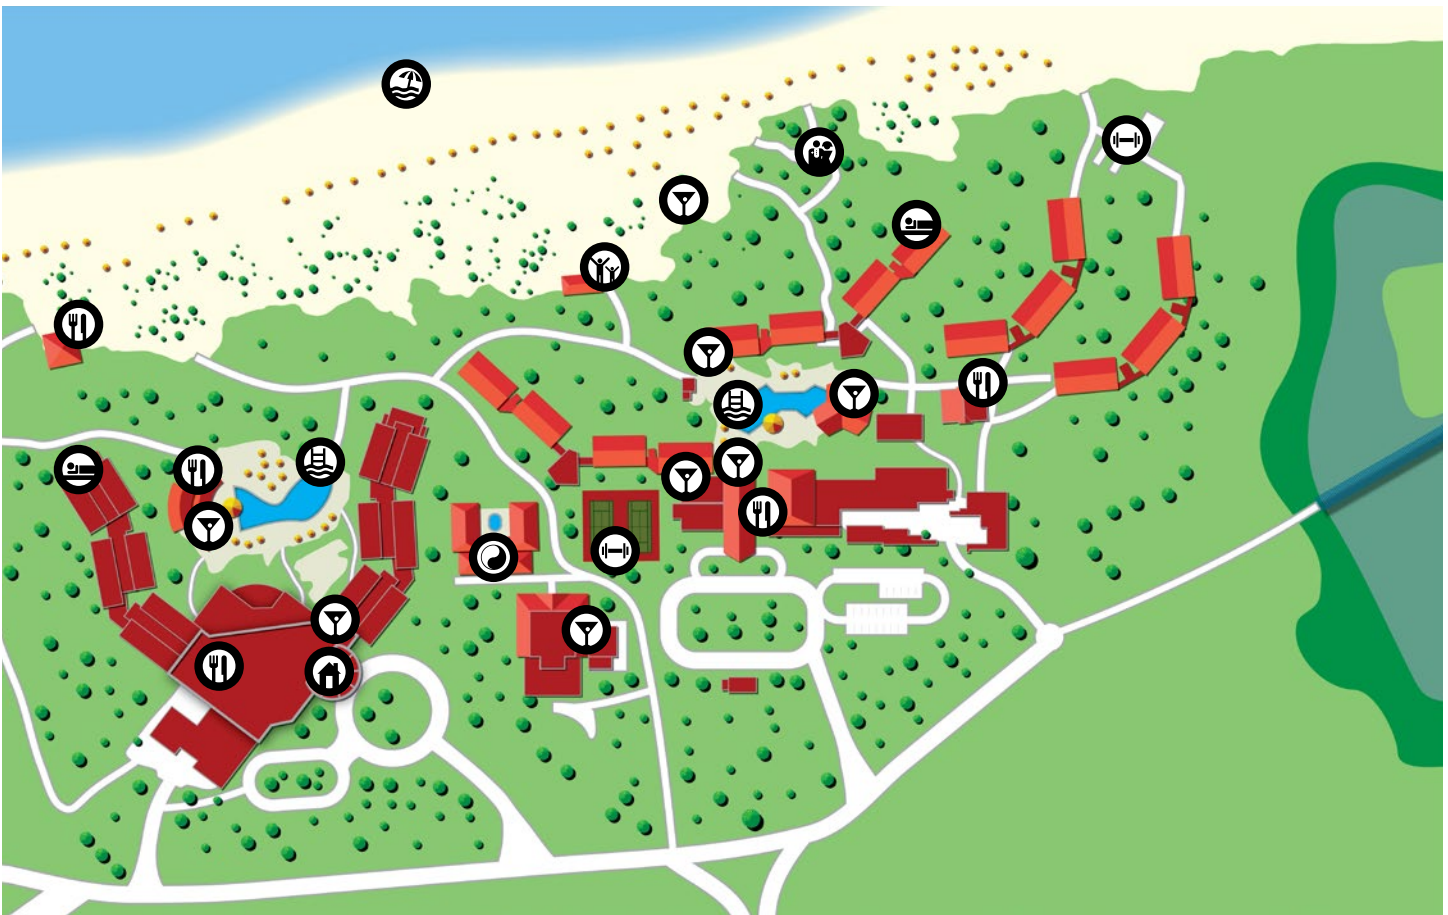

SOL

RÍO DE LUNA Y MARES

PLAYA ESMERALDA - ALL INCLUSIVE

Playa Esmeralda, Carretera Guardalavaca, Rafael Freyre, Holguín, Cuba

C. P.: 84170, Telf: (53 24) 430030

sol.riodelunaymares.srm@meliacuba.com

www.sol-riodelunaymares.com

[SolRioLunaMaresCuba](#)

MAPA

LEYENDA

 EDIFICIO PRINCIPAL

 PLAYA

 FACILIDADES GENERALES

 BODAS

 HABITACIONES

 RESTAURANTES

 FAMILIA

 WELLNESS

 PISCINA

 BARES