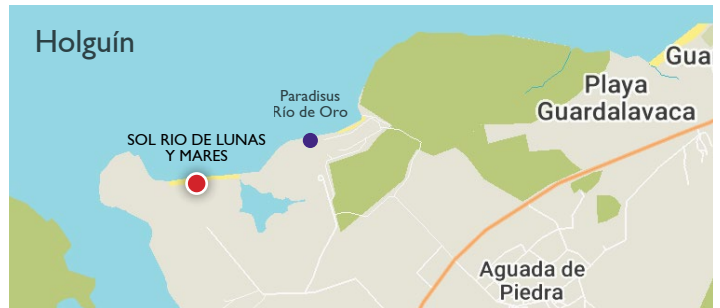

SOL

RÍO DE LUNA Y MARES

PLAYA ESMERALDA - ALL INCLUSIVE

Playa Esmeralda, Carretera Guardalavaca, Rafael Freyre, Holguín, Cuba

C. P.: 84170, Telf: (53 24) 430030

sol.riodelunaymares.srm@meliacuba.com

www.sol-riodelunaymares.com

[SolRioLunaMaresCuba](#)

MAPA

LEYENDA

 EDIFICIO PRINCIPAL

 PLAYA

 FACILIDADES GENERALES

 BODAS

 HABITACIONES